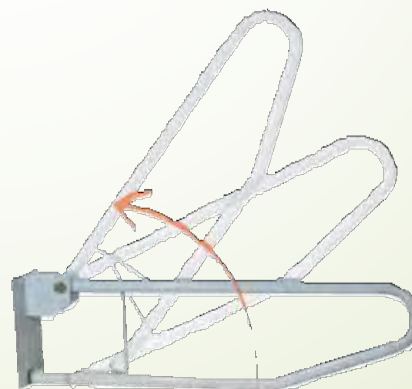

BARRE D'APPUI RELEVABLE

Levon

Cette barre d'appui se replie contre le mur après utilisation.

Tube en acier laqué époxy blanc avec traitement anticorrosion.