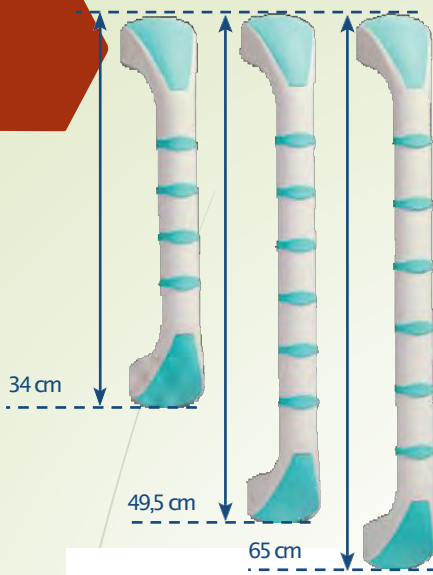

LES ACCESSOIRES

BARRES D'APPUI MURALES PLASTIQUE

Prima

Pour la salle de bain ou les toilettes : une gamme attractive par son design et la sécurité qu'elle procure.

Anneaux anti-glissement.

modèle	références	Prix ht	tva	Prix ttc
Prima *	Sa 7321200	22	4,4	26,4€
	Sa 7322200	26,2	5,24	31,44€
	Sa 7323200	34,8	6,96	41,76€
	Sa 7371100	23,20	4,64	27,84€

Référence 30 cm*	SA 732 1200	ACL 34010 428 447 7 0
Référence 45 cm*	SA 732 2200	ACL 34010 431 623 7 8
Référence 60 cm*	SA 732 3200	ACL 34010 431 626 6 8
Référence Coudée	SA 737 1100	ACL 34010 965 293 9 5
Matière	Alu et plastique	
Couleur	Blanc et vert pastel	
Poids maxi supporté	160 kg	

* D
fixa

BARRES D'APPUI MURALES ACIER

Tube en acier de $\varnothing$ 2,5 cm pour une meilleure préhension.

Peinture époxy blanche sur barres en acier.