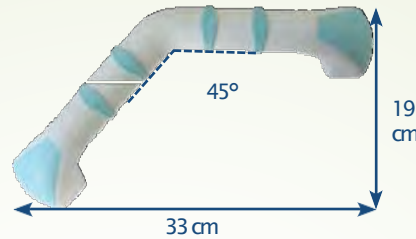

LES ACCESSOIRES

BARRES D'APPUI MURALES PLASTIQUE

Prima

Pour la salle de bain ou les toilettes : une gamme attractive par son design et la sécurité qu'elle procure.

Anneaux anti-glissement.

modèle	références	Prix ht	tva	Prix ttc
Prima *	Sa 7321200	22	4,4	26,4€
	Sa 7322200	26,2	5,24	31,44€
	Sa 7323200	34,8	6,96	41,76€
	Sa 7371100	23,20	4,64	27,84€

Référence 30 cm*	SA 732 1200	ACL 34010 428 447 7 0
Référence 45 cm*	SA 732 2200	ACL 34010 431 623 7 8
Référence 60 cm*	SA 732 3200	ACL 34010 431 626 6 8
Référence Coudée	SA 737 1100	ACL 34010 965 293 9 5
Matière	Alu et plastique	
Couleur	Blanc et vert pastel	
Poids maxi supporté	160 kg	

* D
fixa

BARRES D'APPUI MURALES ACIER

Tube en acier de $\varnothing$ 2,5 cm pour une meilleure préhension.

Peinture époxy blanche sur barres en acier.